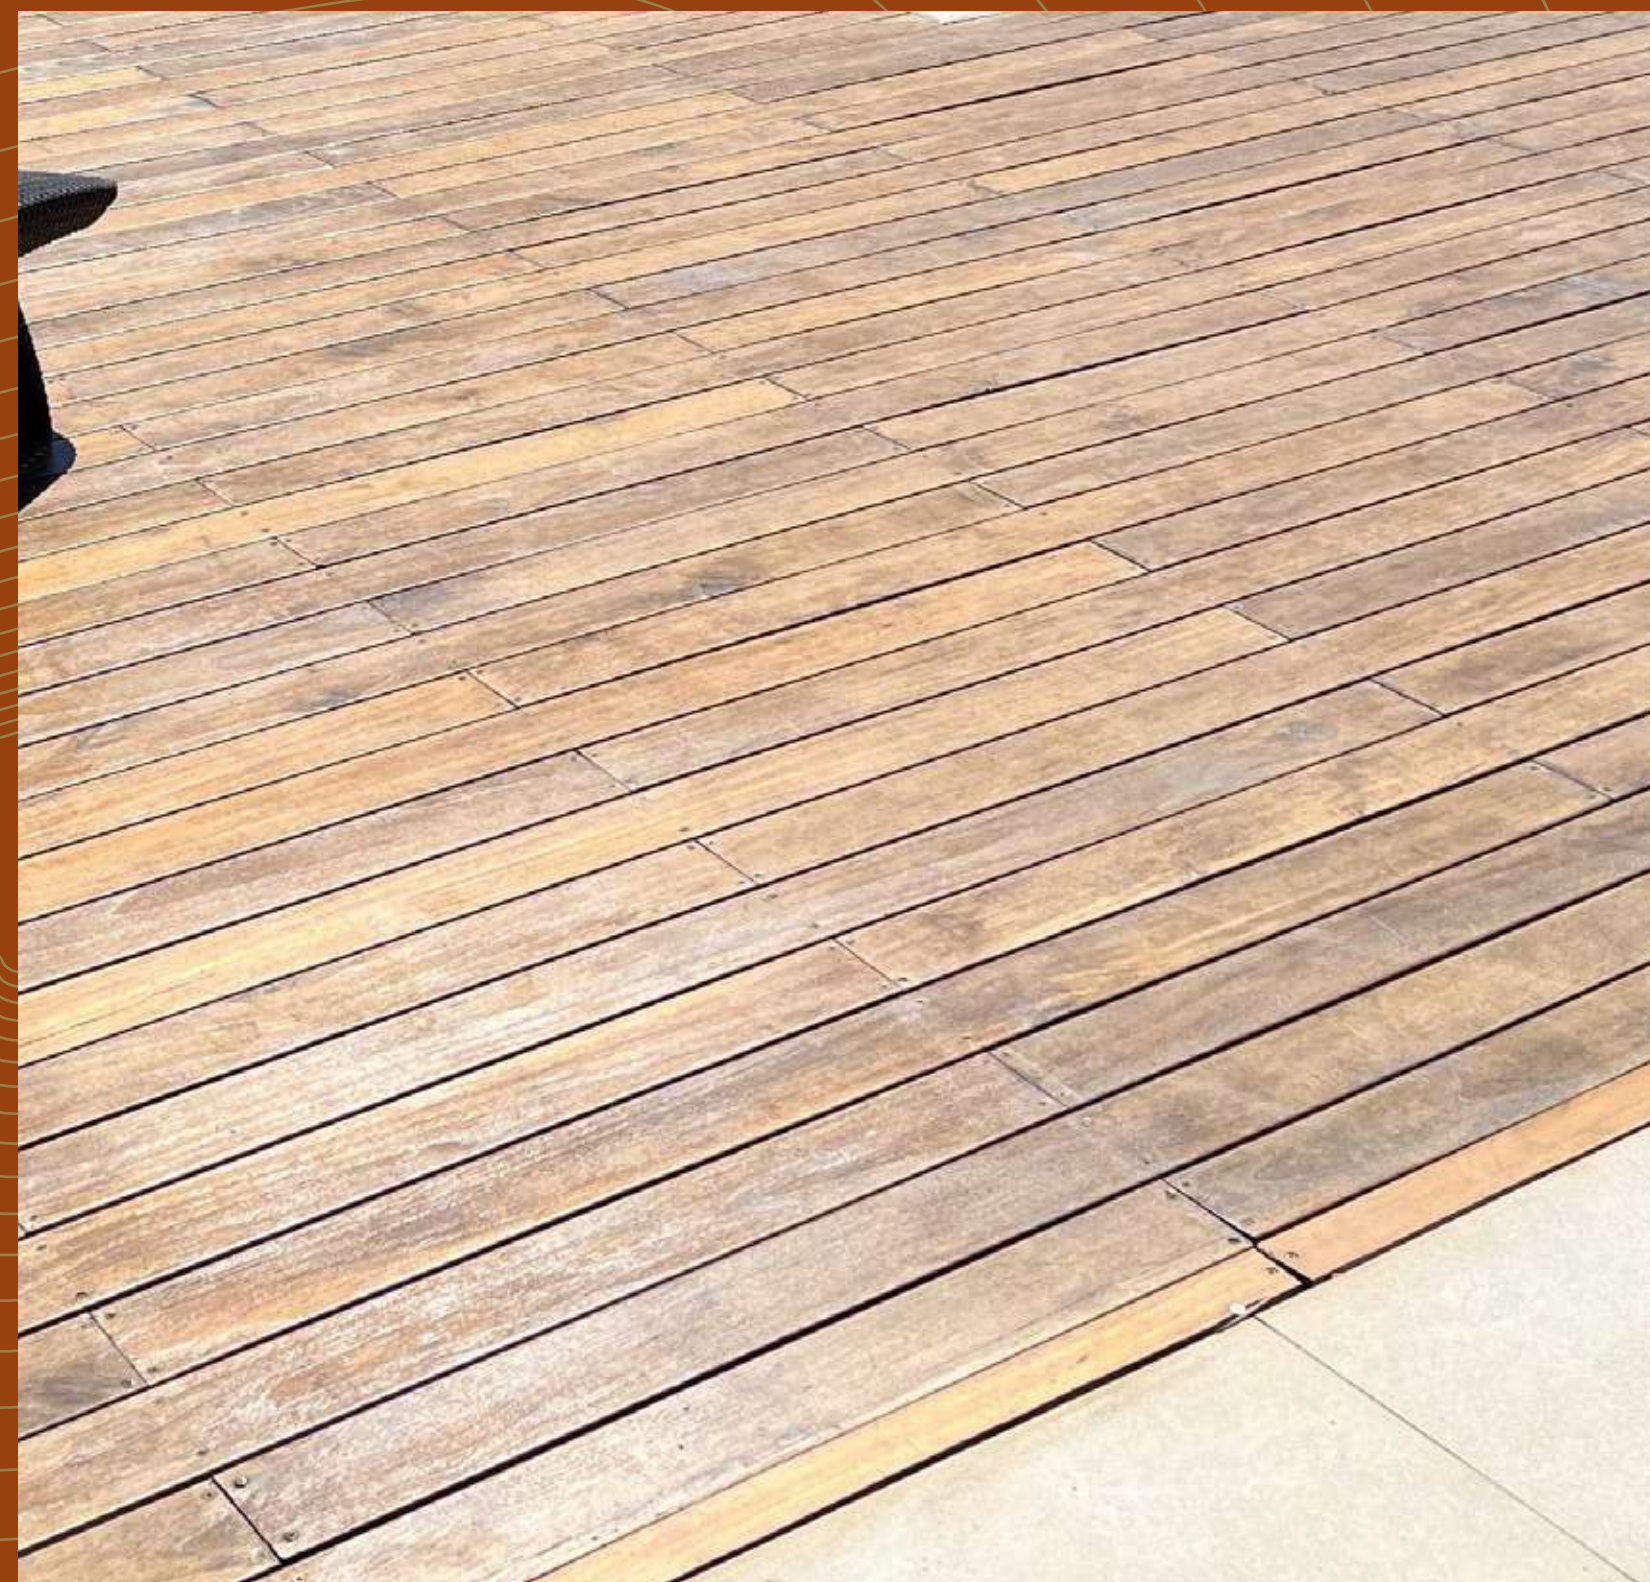

Deck (a pedido)