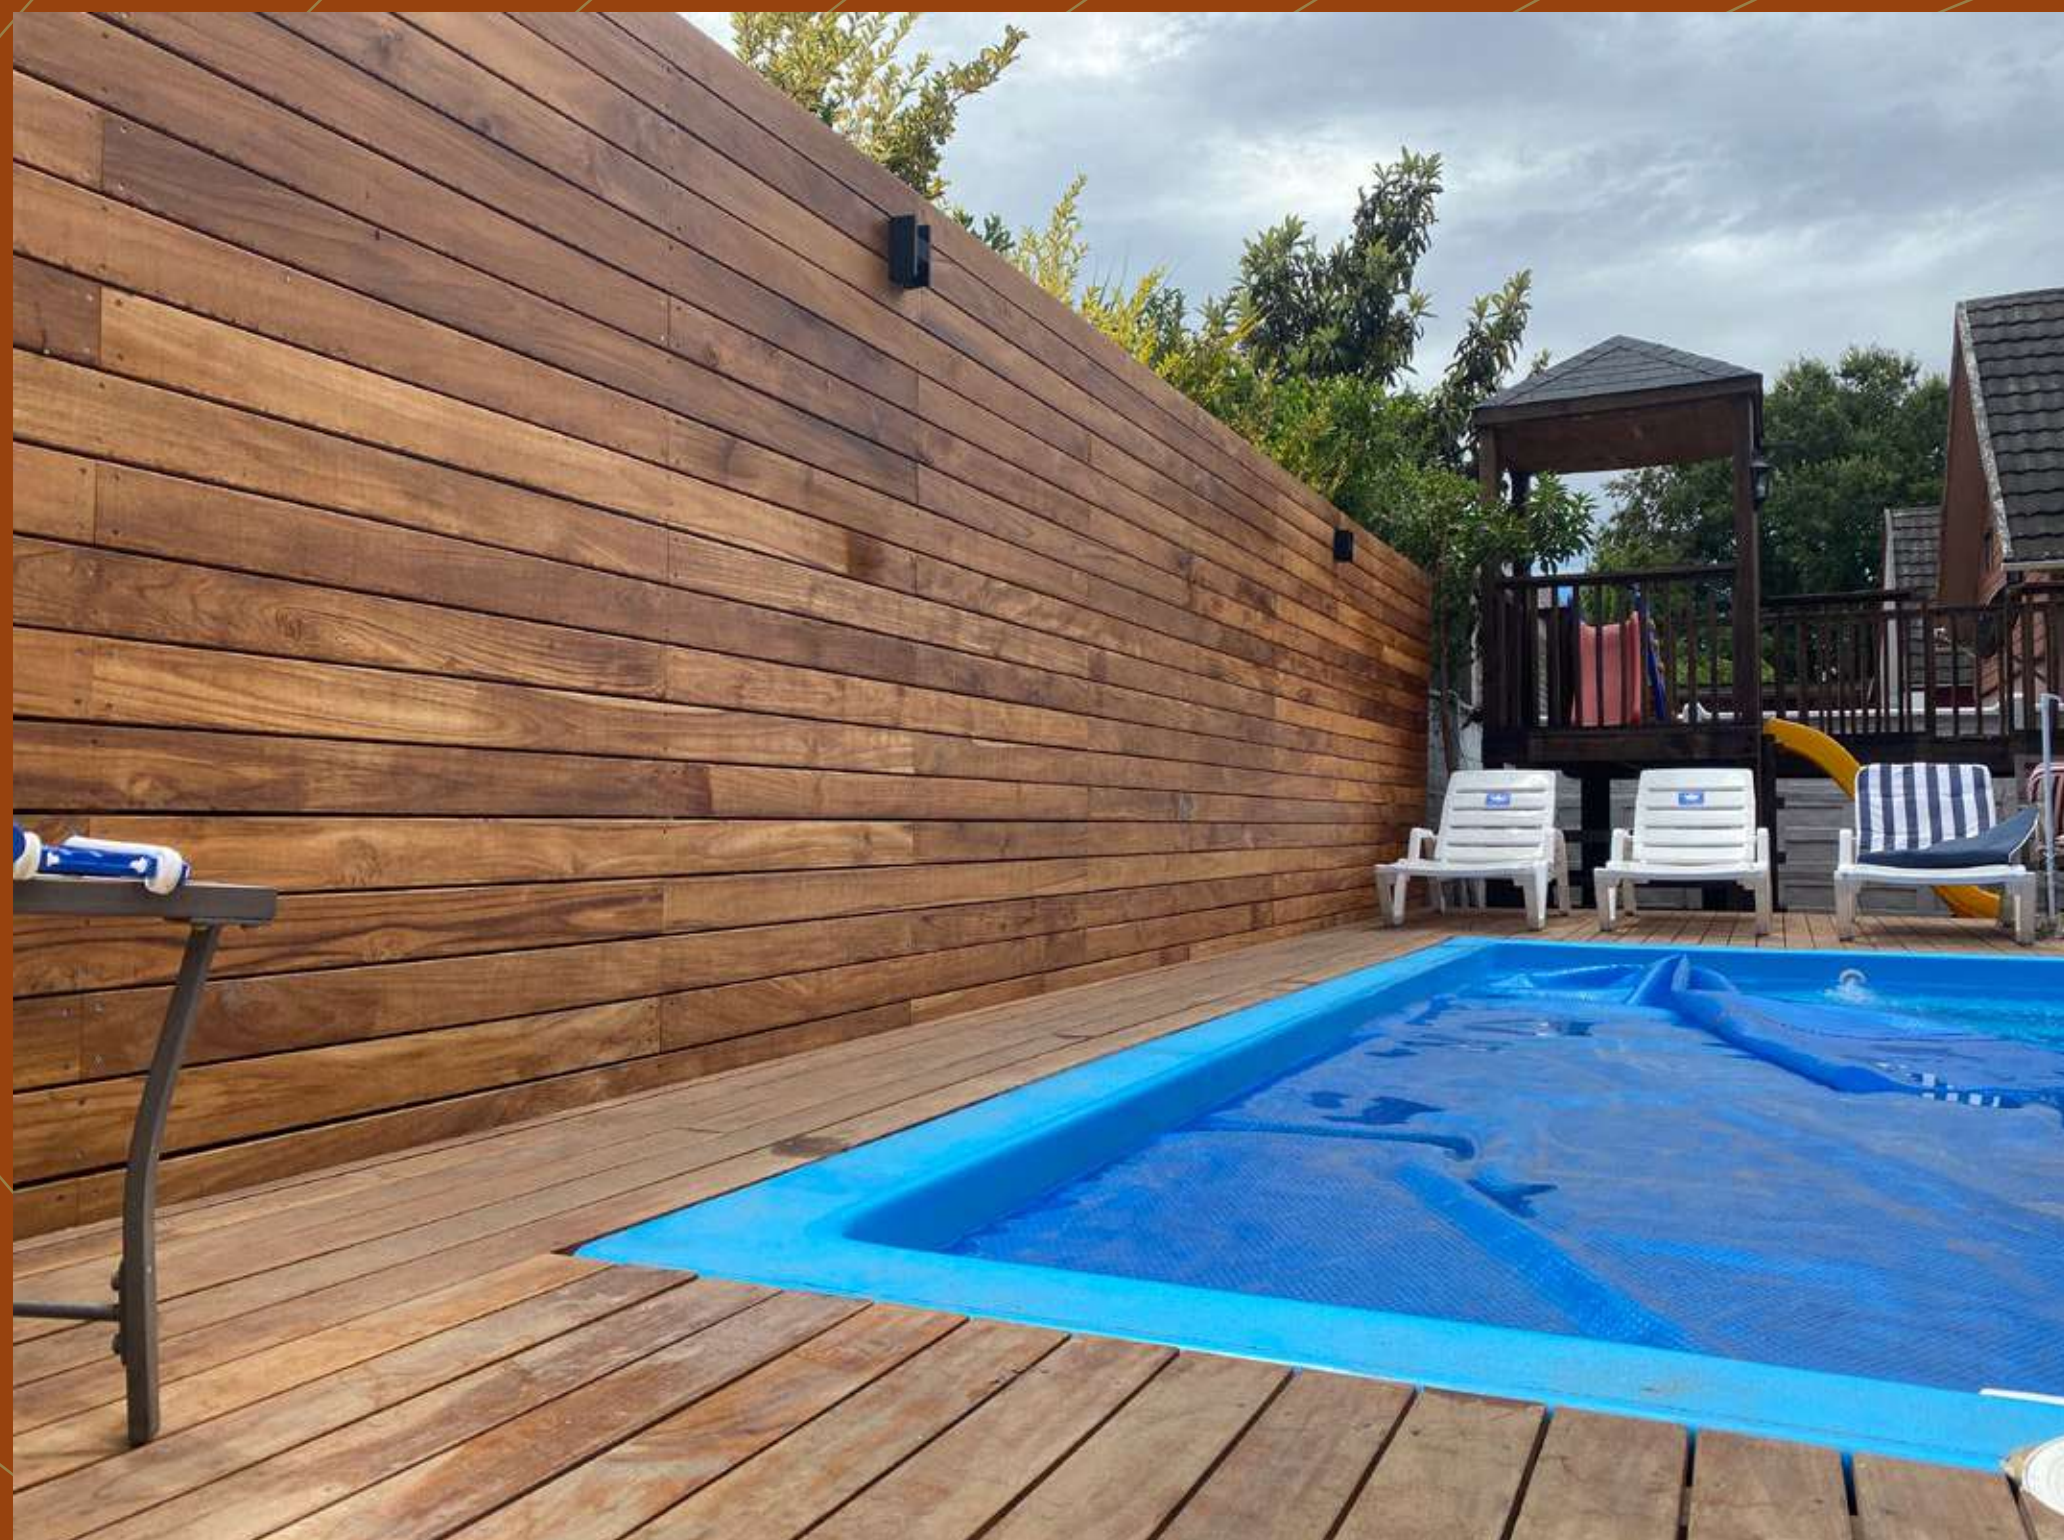

TECA

APLICACIONES